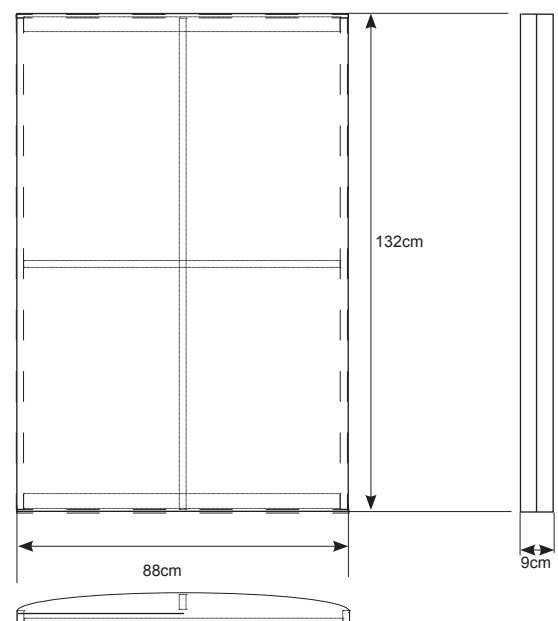

Eine Akustische Ausmessung des Raumes zeigt die Problemzonen auf.

Dieser ist auf rein natürlichen Materialien aufgebaut. Zum Einsatz kommen, Leinen, Schafwolle und Holz.

Abmessungen:

Als praktische Abmessungen haben sich folgende Grössen ergeben.

bxh 90x132cm oder bxh 60x172cm

t 5-9cm

Absortionsgrad $\alpha = 0.95$

Die farbliche Ausführung kann individuell bestellt werden. Weiss Lasur siehe Bild

room zoom
Daniel Kormann
Storchenweg 11
3074 Muri b. Bern